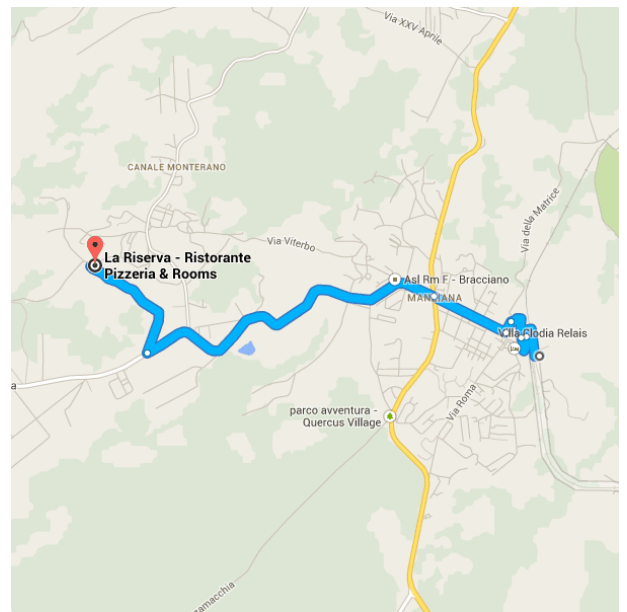

Indicazioni stradali da **Roma Ostiense** a **La Riserva - Ristorante Pizzeria & Rooms**

15:02 ○ Roma Ostiense

15:02 ○ Ostiense

🚆 **FL3**
 verso Manziana - Canale Monterano
 1 h 3 min (8 fermate)
 Servizio gestito da Roma Servizi per la Mobilità s.r.l.

16:05 ○ Manziana - Canale Monterano

🚗 Guida/prendi un taxi fino a La Riserva -
 Ristorante Pizzeria & Rooms
 Circa 8 min , 4,7 km

Procedi in direzione **nord** su **Via Fonte della Dolce**

↗️ Svoltala leggermente a **destra** per rimanere su **Via Fonte della Dolce**

↑ Continua su **Via Saverio Cenciarelli**

↙️ Svoltala a **sinistra** e imbocca **Via Fiorentina**

↗️ Prendi la 2a a **destra** e imbocca **Corso Vittorio Emanuele**

↑ Continua su **SP3a**

↗️ Svoltala a **destra** per rimanere su **SP3a**

↗️ Prendi la 1a a **destra** e imbocca **Via della Solfatarata**

📘 La tua destinazione è sulla destra

16:13 ○ La Riserva - Ristorante Pizzeria & Rooms

10.10  LA FINESTRA MONITORING PIZZERIA & PIZZERIA
Via della Solfatarata, 00060 Canale Monterano Roma